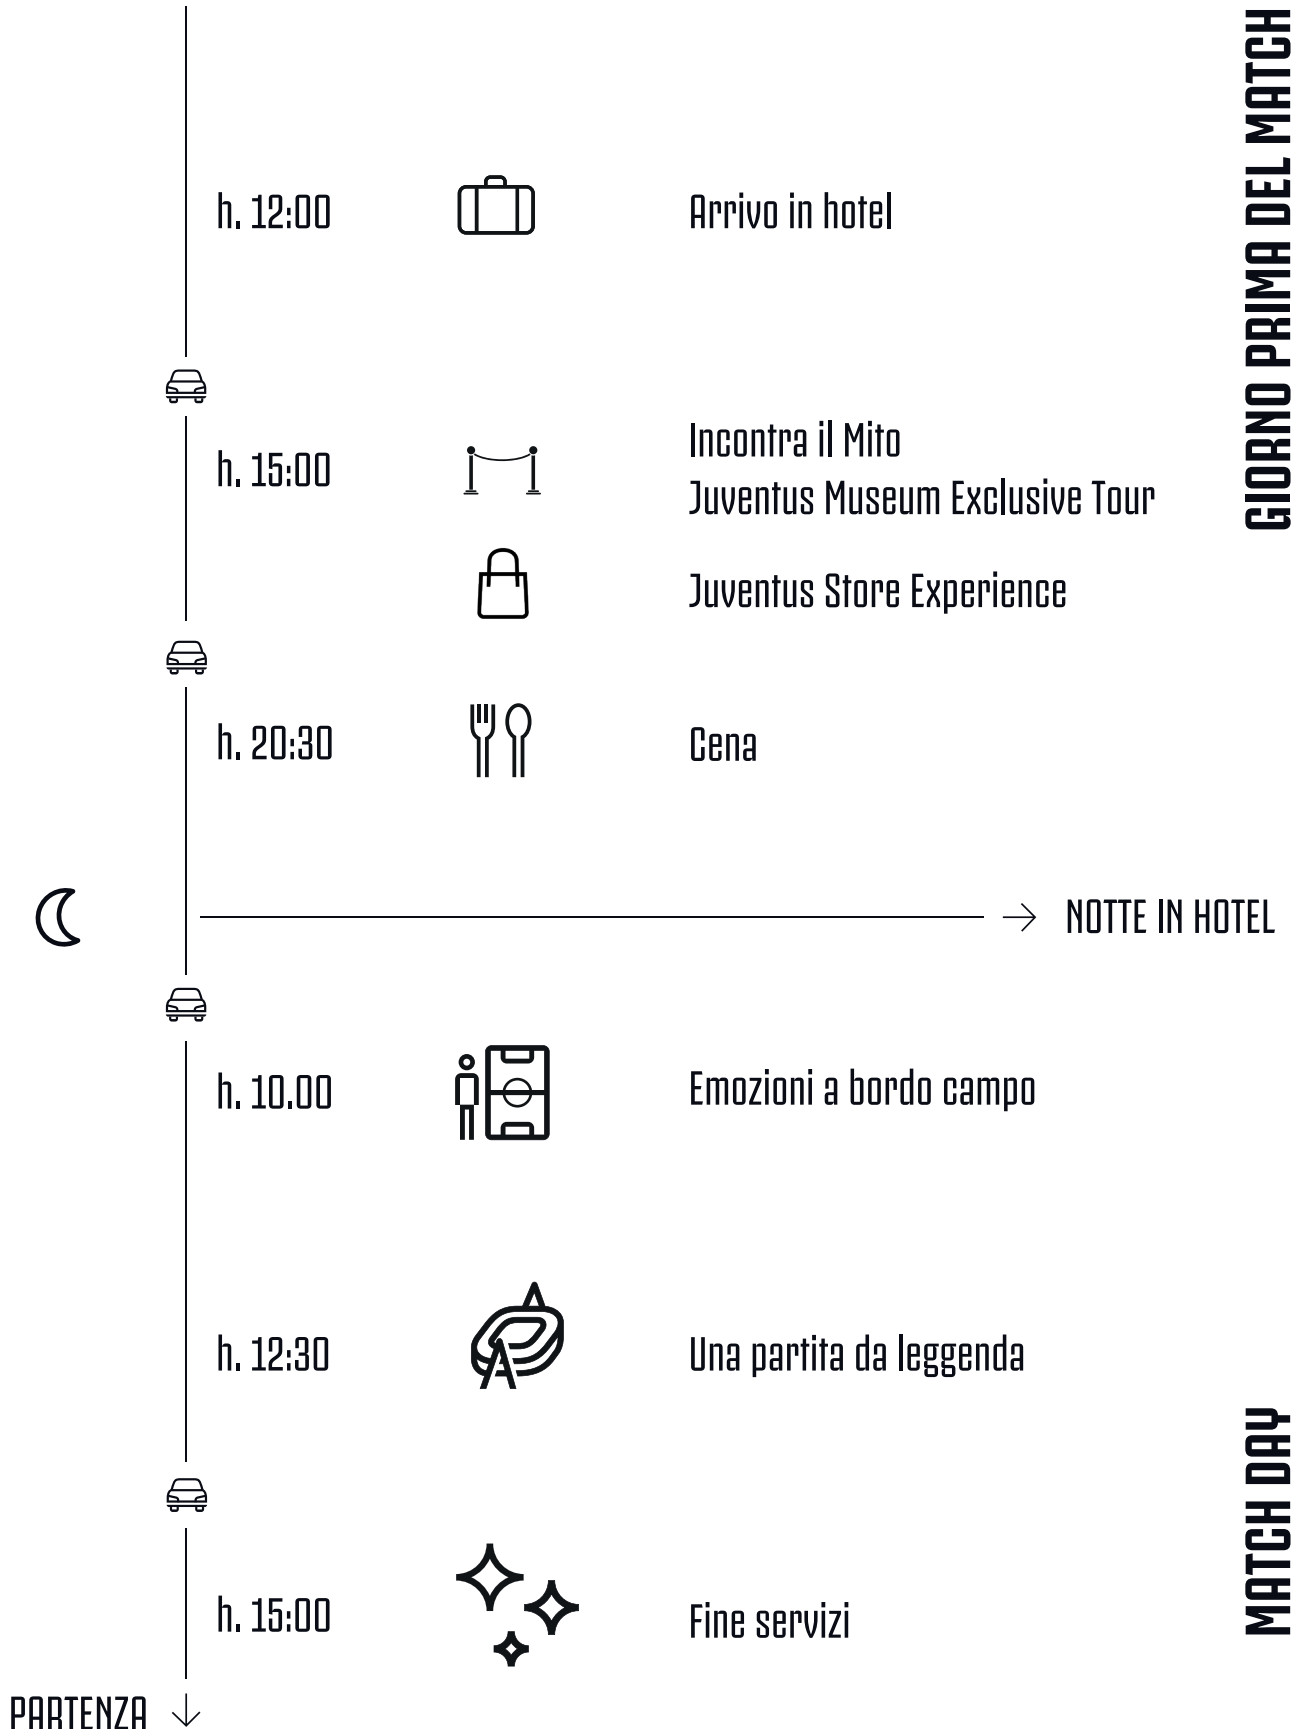

Your black and white journey.

MATCH: h. 12.30 (SERIE A)

Your black and white journey.

MATCH: h. 15.00 (SERIE A)

GIORNO PRIMA DEL MATCH

h. 12:00

Arrivo in hotel

h. 15:00

Incontra il Mito
Juventus Museum Exclusive Tour
Juventus Store Experience

h. 20:30

Cena

NOTTE IN HOTEL

h. 12:30

Emozioni a bordo campo

h. 15:00

Una partita da leggenda

h. 17:30

Fine servizi

PARTENZA ↓

MATCH DAY

Your black and white journey.

MATCH: h. 18.00 (SERIE A)

Your black and white journey.

MATCH: h. 19.00 (SERIE A)

Your black and white journey.

MATCH: h. 20.30 (SERIE A)