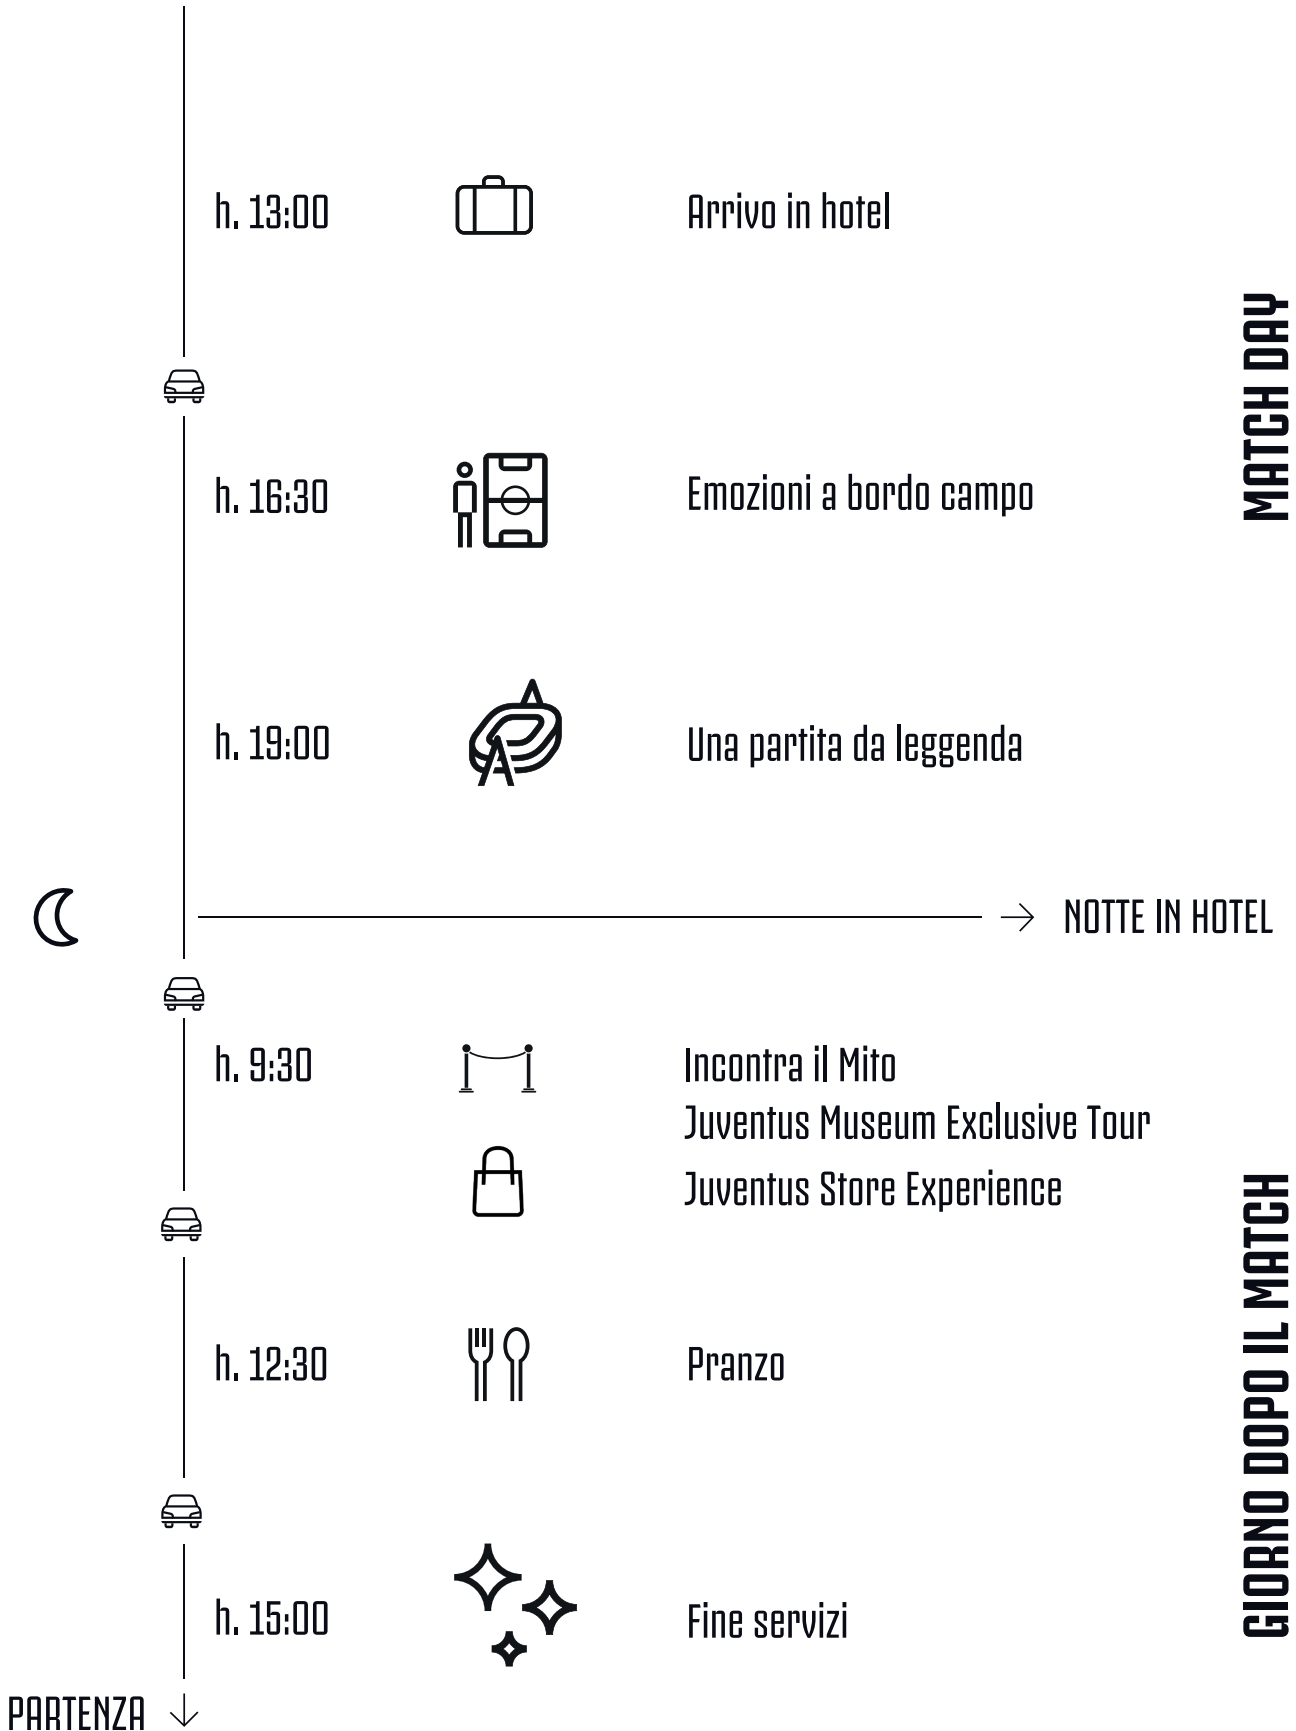

Your black and white journey.

MATCH: h. 12.30 (SERIE A)

Your black and white journey.

MATCH: h. 15.00 (SERIE A)

GIORNO PRIMA DEL MATCH

h. 12:00

Arrivo in hotel

h. 15:00

Incontra il Mito
Juventus Museum Exclusive Tour
Juventus Store Experience

h. 20:30

Cena

NOTTE IN HOTEL

h. 12:30

Emozioni a bordo campo

h. 15:00

Una partita da leggenda

h. 17:30

Fine servizi

PARTENZA ↓

MATCH DAY

Your black and white journey.

MATCH: h. 18.00 (SERIE A)

Your black and white journey.

MATCH: h. 19.00 (SERIE A)

Your black and white journey.

MATCH: h. 20.30 (SERIE A)