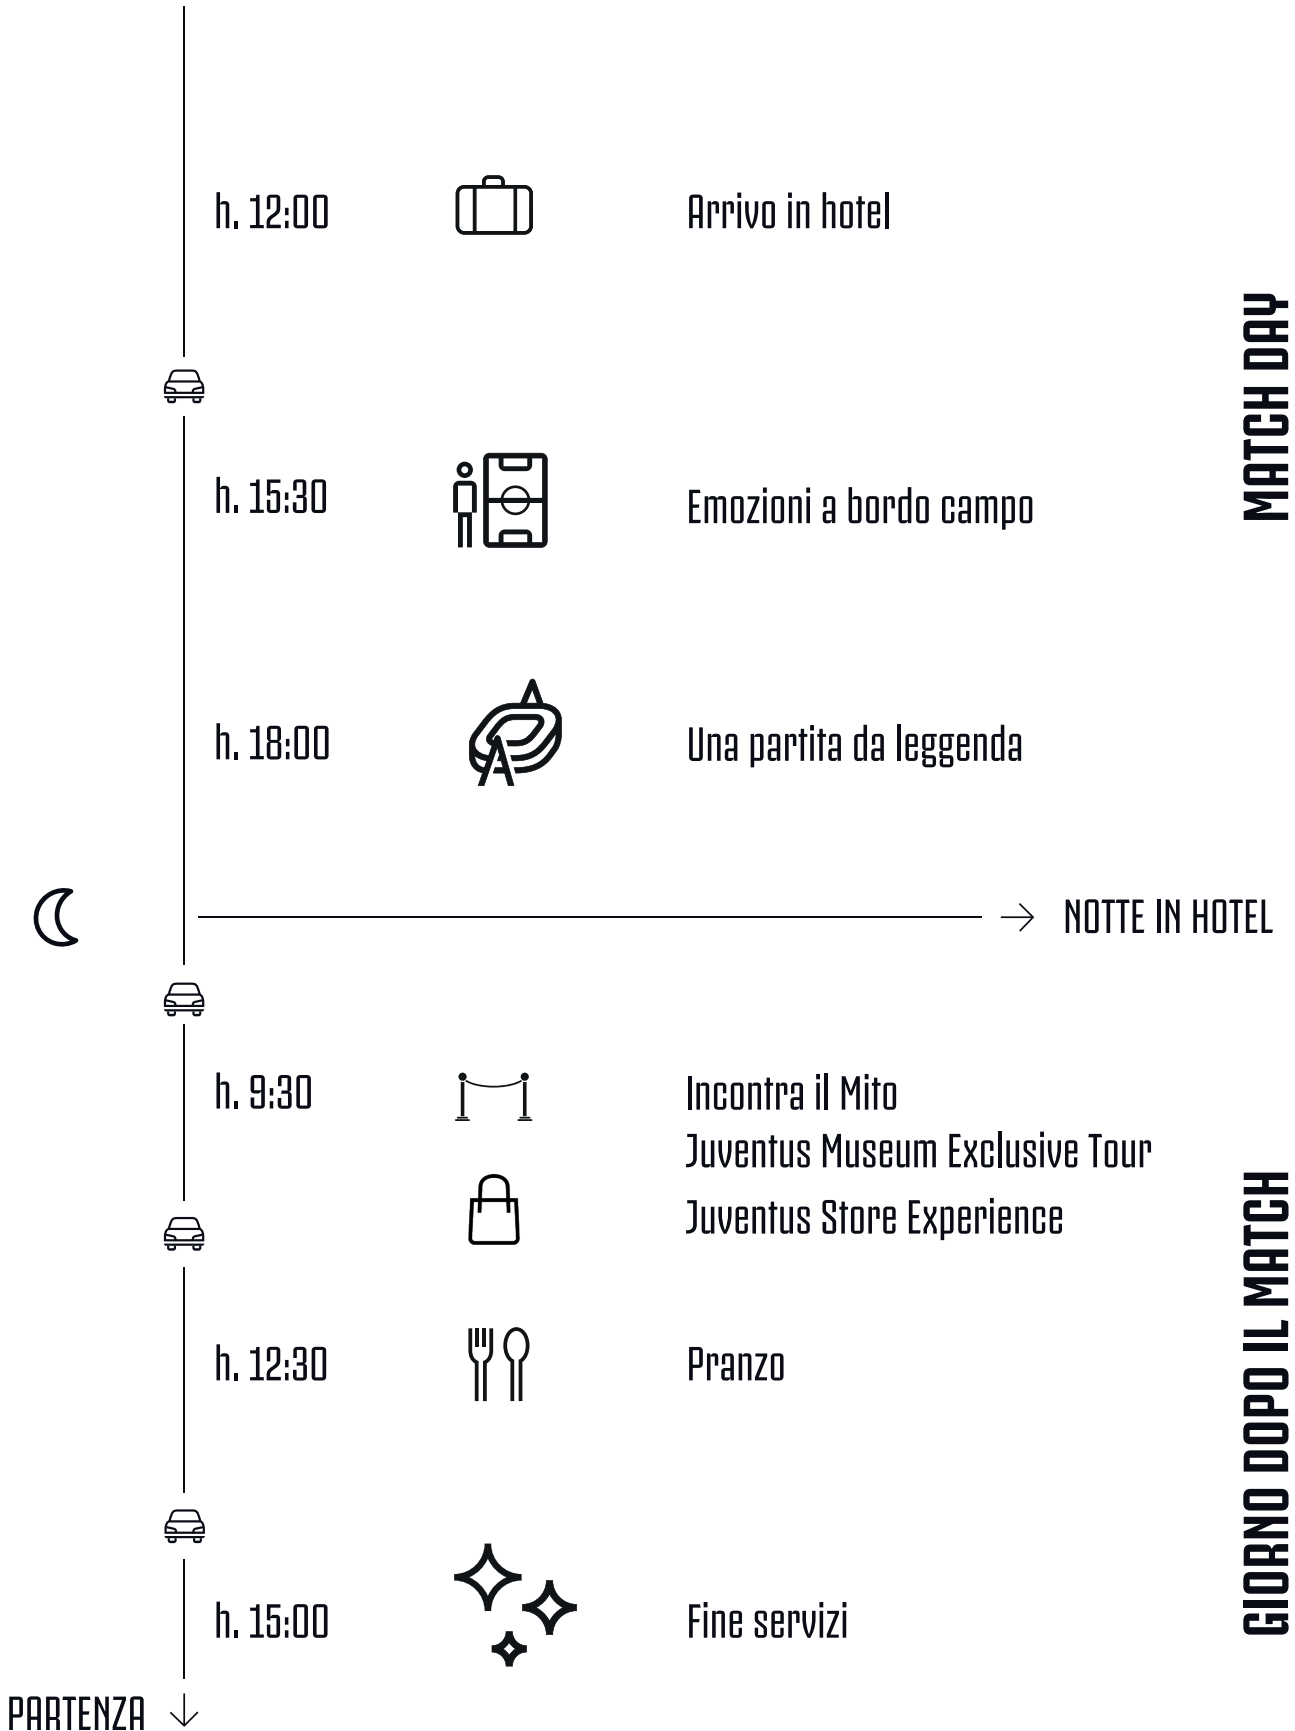

Your black and white journey.

MATCH: h. 12.30 (SERIE A)

Your black and white journey.

MATCH: h. 15.00 (SERIE A)

GIORNO PRIMA DEL MATCH

h. 12:00

Arrivo in hotel

h. 15:00

Incontra il Mito
Juventus Museum Exclusive Tour
Juventus Store Experience

h. 20:30

Cena

NOTTE IN HOTEL

h. 12:30

Emozioni a bordo campo

h. 15:00

Una partita da leggenda

h. 17:30

Fine servizi

PARTENZA ↓

MATCH DAY

Your black and white journey.

MATCH: h. 18.00 (SERIE A)

Your black and white journey.

MATCH: h. 19.00 (SERIE A)

Your black and white journey.

MATCH: h. 20.30 (SERIE A)